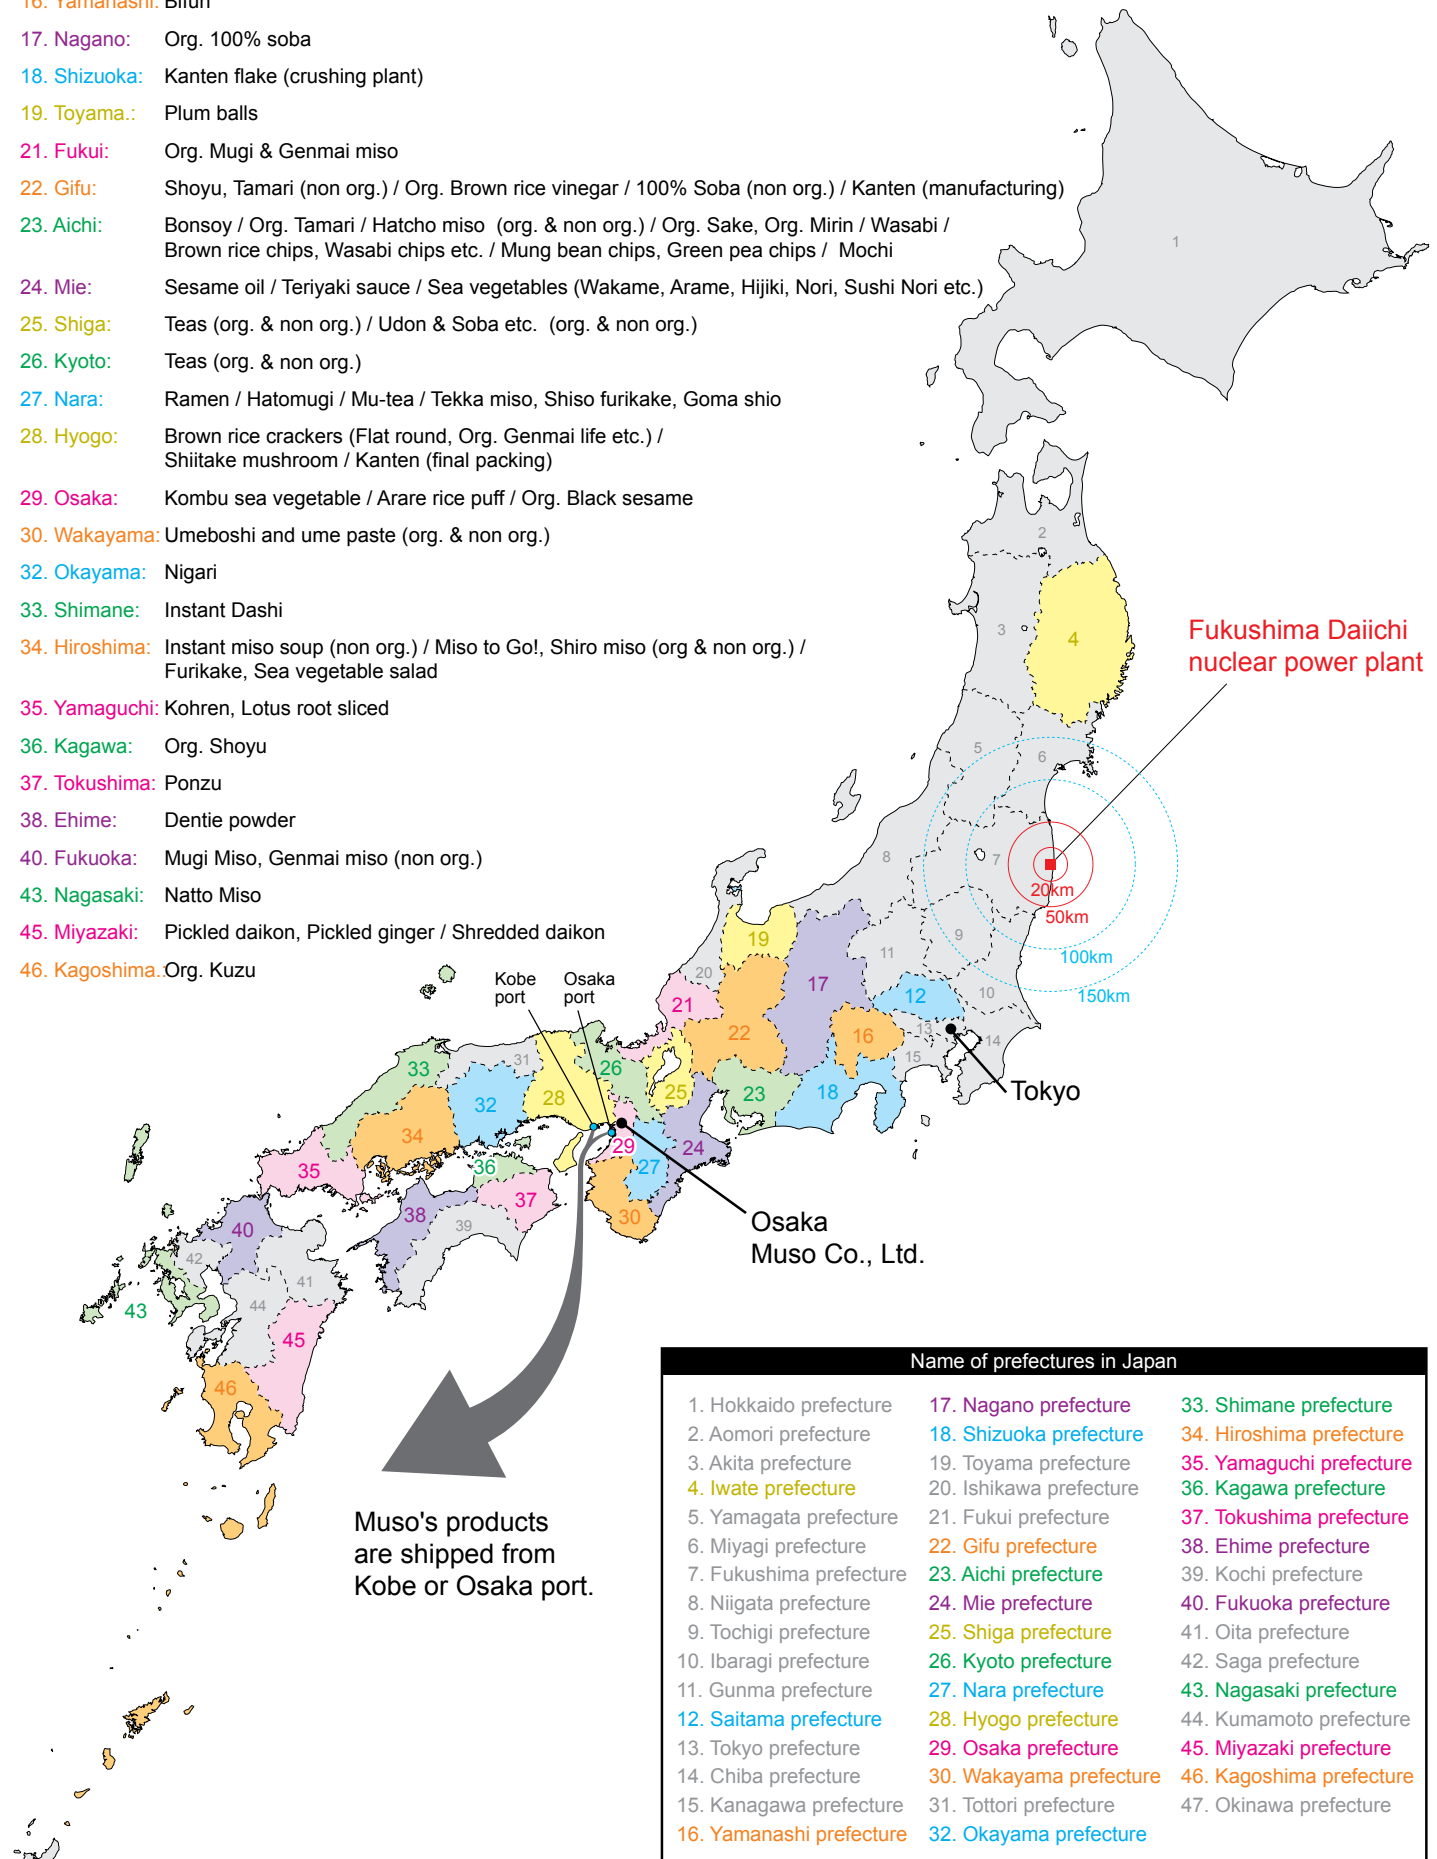

Locations of Manufacturers

Japan

- 4. Iwate: Brown rice crackers (Black sesame, White sesame, Tamari flavor etc.)
- 12. Saitama: Mirin (non org.) / Yamaki Org. Mugi & Genmai miso, Org. Nama shoyu
- 16. Yamanashi: Bifun
- 17. Nagano: Org. 100% soba
- 18. Shizuoka: Kanten flake (crushing plant)
- 19. Toyama.: Plum balls
- 21. Fukui: Org. Mugi & Genmai miso
- 22. Gifu: Shoyu, Tamari (non org.) / Org. Brown rice vinegar / 100% Soba (non org.) / Kanten (manufacturing)
- 23. Aichi: Bonsoy / Org. Tamari / Hatcho miso (org. & non org.) / Org. Sake, Org. Mirin / Wasabi / Brown rice chips, Wasabi chips etc. / Mung bean chips, Green pea chips / Mochi
- 24. Mie: Sesame oil / Teriyaki sauce / Sea vegetables (Wakame, Arame, Hijiki, Nori, Sushi Nori etc.)
- 25. Shiga: Teas (org. & non org.) / Udon & Soba etc. (org. & non org.)
- 26. Kyoto: Teas (org. & non org.)
- 27. Nara: Ramen / Hatomugi / Mu-tea / Tekka miso, Shiso furikake, Goma shio
- 28. Hyogo: Brown rice crackers (Flat round, Org. Genmai life etc.) / Shiitake mushroom / Kanten (final packing)
- 29. Osaka: Kombu sea vegetable / Arare rice puff / Org. Black sesame
- 30. Wakayama: Umeboshi and ume paste (org. & non org.)
- 32. Okayama: Nigari
- 33. Shimane: Instant Dashi
- 34. Hiroshima: Instant miso soup (non org.) / Miso to Go!, Shiro miso (org & non org.) / Furikake, Sea vegetable salad
- 35. Yamaguchi: Kohren, Lotus root sliced
- 36. Kagawa: Org. Shoyu
- 37. Tokushima: Ponzu
- 38. Ehime: Dentie powder
- 40. Fukuoka: Mugi Miso, Genmai miso (non org.)
- 43. Nagasaki: Natto Miso
- 45. Miyazaki: Pickled daikon, Pickled ginger / Shredded daikon
- 46. Kagoshima: Org. Kuzu